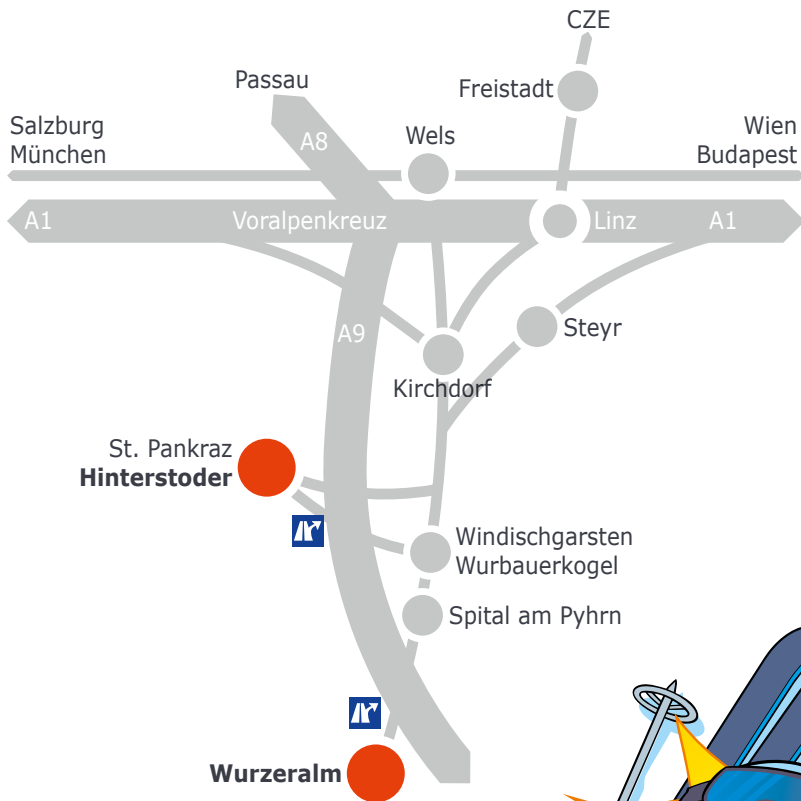

HINTERSTODER-WURZERALM BERGBAHNEN AG
A-4573 Hinterstoder 21
Tel: +43 (0)7564/5275
www.hiwu.at · info@hiwu.at

Adresse für Anreise Hinterstoder:
Hinterstoder 5a · A-4573 Hinterstoder

Adresse für Anreise Wurzeralm:
Pyhrn 33 · A-4582 Spital am Pyhrn

TOURISMUSVERBAND PYHRN-PRIEL
Tel: +43 (0)7562/5266 · Fax: DW 10
www.urlaubsregion-pyhrn-priel.at
info@pyhrn-priel.net